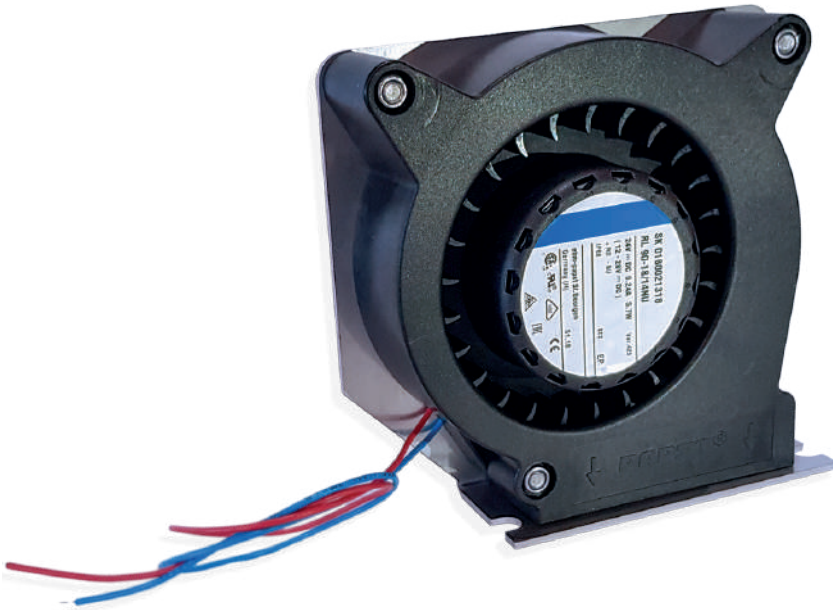

### Aspirador eléctrico circular para Lucernario aerante

#### Descripción del producto

Aspirador eléctrico alimentado con 24V, se puede instalar en correspondencia de una toma de aire de Lucernario aerante para aspirar y expulsar el aire del interior al exterior.

### Datos operativos eléctricos

Tensión	24 V
Tipo de corriente	DC
Consumo de energía	5.7 W
Consumo de corriente	240 mA

Datos suministrados por el fabricante