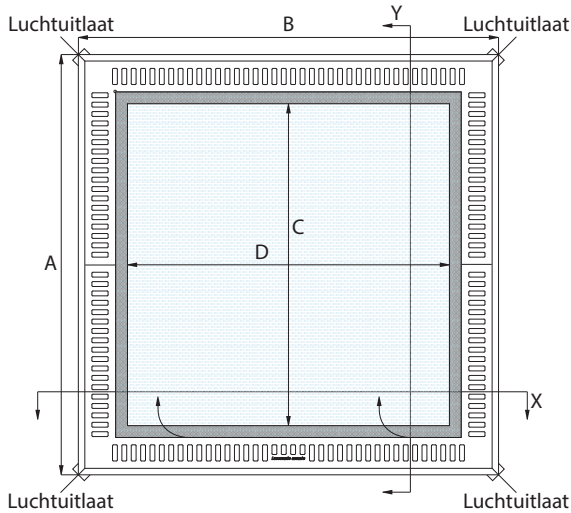

### Configuraties voor installatie

Dit aansluitschema dient als voorbeeld.

Wij raden u aan een vakman te raadplegen om de beste aanleg van uw vloer te bepalen.

# Gids voor de maten

Lengtedoorsnede (Y)

Dwarsdoorsnede (X)

## Beschikbare afmetingen

	Afmetingen	Te openen vak	Gat in de vloer	Gewicht	Openingsoppervlak
Model	A x B	C x D	E x F	Kg	(m <sup>2</sup> )
MX-A110	110 x 110	79,6 x 79,6	min 80 - max 94	80	0,63
MX-A130	130 x 130	99,6 x 99,6	min 100 - max 114	90	0,99
MX-A200	110 x 195,5	79,6 x 168,3	min 80 x 170 max 94 x 184	140	1,34