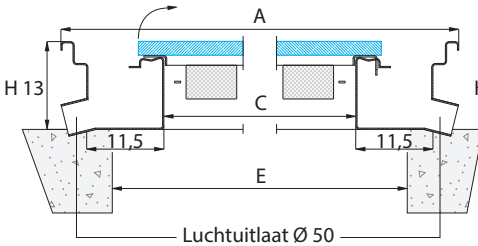

### Configuraties voor installatie

Dit aansluitschema dient als voorbeeld.

Wij raden u aan een vakman te raadplegen om de beste aanleg van uw vloer te bepalen.

# Gids voor de maten

Lengtedoorsnede (Y)

Dwarsdoorsnede (X)

## Beschikbare afmetingen

	Afmetingen	Te openen vak	Gat in de vloer	Gewicht	Openingsoppervlak
Model	A x B	C x D	E x F	Kg	(m <sup>2</sup> )
MX-A110	110 x 110	79,6 x 79,6	min 80 - max 94	80	0,63
MX-A130	130 x 130	99,6 x 99,6	min 100 - max 114	90	0,99
MX-A200	110 x 195,5	79,6 x 168,3	min 80 x 170 max 94 x 184	140	1,34

Indien niet aangegeven, zijn de afmetingen in centimeters.

Raadpleeg het technische informatieblad op [inox.lucernarioaerante.it](http://inox.lucernarioaerante.it) voordat u het product aanschaft.

**Lucernario aerante** INOX