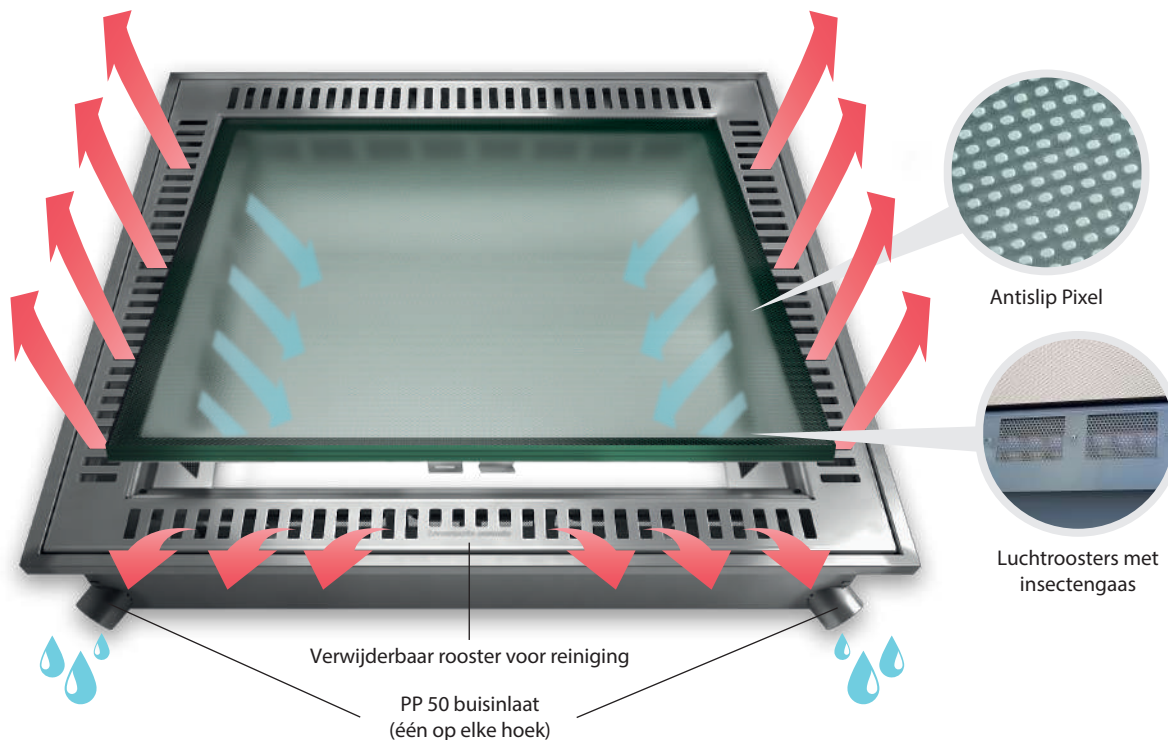

## Doucheplateau

Het te Openen Lucernario aerante INOX kan worden gebruikt als doucheplateau. Het water dat door de goten wordt opgevangen wordt in de afvoer geleid. Het antislip oppervlak voorkomt ongelukken.

## Opbergruimte

Het te Openen Lucernario aerante INOX kan worden gebruikt om voorwerpen en eerdere in de ruimte eronder op te bergen, zoals borstels, netten en de zwembadrobot. Tijdens het gebruik van deze reinigungsrobot kan zijn besturingseenheid in de technische ruimte achterblijven.

## Hoe het werkt

Het te Openen Lucernario aerante INOX vangt het regenwater in zijn afvoerkanal op en zorgt via de luchtinlaten voor ventilatie van de technische ruimte. De constante luchtstroom en de werking van de afzuiger laten de ruimte ademen. De vochtigheid wordt aanzienlijk verminderd en daarmee ook het risico van defecte apparatuur. De luchtinlaten, die altijd open zijn, worden beschermd door insecten- en vuilwerend gaas. Til het rooster op om het afloei kanaal te reinigen.

## Materialen

Het te Openen Lucernario aerante INOX is gemaakt van halfmat AISI 316 staal voor een modern uiterlijk en een hoge weerstand tegen oxidatie. Het beloopbare glas laat natuurlijk licht binnen en men kan er dankzij de antisliptextuur R11 veilig overheen lopen.