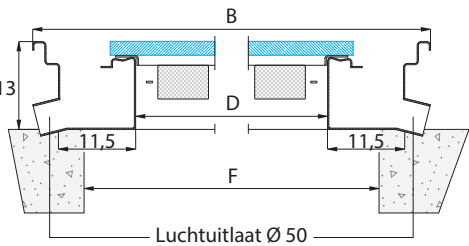

### Configuraties voor installatie

Dit aansluitschema dient als voorbeeld.

Wij raden u aan een vakman te raadplegen om de beste aanleg van uw vloer te bepalen.

# Gids voor de maten

Lengtedoorsnede (Y)

Dwarsdoorsnede (X)

## Beschikbare afmetingen

	Afmetingen	Te openen vak	Gat in de vloer	Gewicht	Openingsoppervlak
Model	A x B	C x D	E x F	Kg	(m <sup>2</sup> )
MX-A110	110 x 110	79,6 x 79,6	min 80 - max 94	80	0,63
MX-A130	130 x 130	99,6 x 99,6	min 100 - max 114	90	0,99
MX-A200	110 x 195,5	79,6 x 168,3	min 80 x 170 max 94 x 184	140	1,34

Indien niet aangegeven, zijn de afmetingen in centimeters.

Raadpleeg het technische informatieblad op [inox.lucernarioaerante.it](http://inox.lucernarioaerante.it) voordat u het product aanschaft.

**Lucernario aerante** INOX