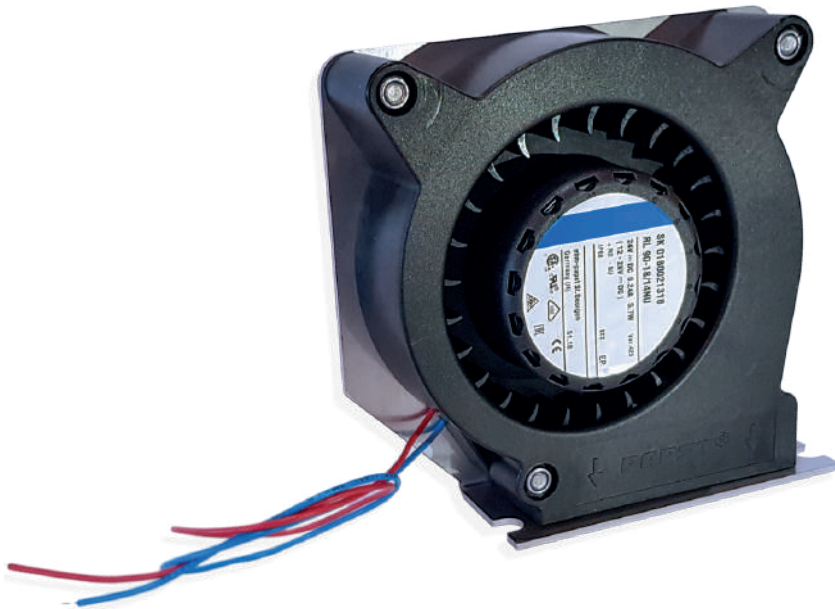

### Kreisförmiger elektrischer Extraktor für Lucernario aerante

#### Beschreibung des Produktes

Elektrischer Extraktor mit 24 V, der in einen Lufteinlass eines Lucernario aerante eingebaut werden kann, um Luft von innen nach außen abzusaugen und abzulassen.

### Elektrische Betriebsdaten

Spannung	24 V
Strom-Typ	DC
Energieverbrauch	5.7 W
Stromverbrauch	240 mA

Vom Hersteller bereitgestellte Daten