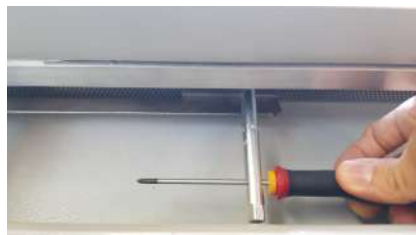

### Installation

Benutzer 1: Die Gegenplatte von innen auflegen und die Bohrungen mit einem Filzstift markieren.

Benutzer 1: An den Markierungen, Löcher in das mikroperforierte Gewebe bohren.

Benutzer 1: Den Sauger mit dem Gebläse nach unten einsetzen und gedrückt halten.

Benutzer 2: Die Gegenplatte von außen einschieben.

Benutzer 2: Die selbstsichernden Muttern von Hand anziehen.

Benutzer 2: Die Muttern mit dem Schraubenschlüssel anziehen.

Mit der Verkabelung fortfahren.