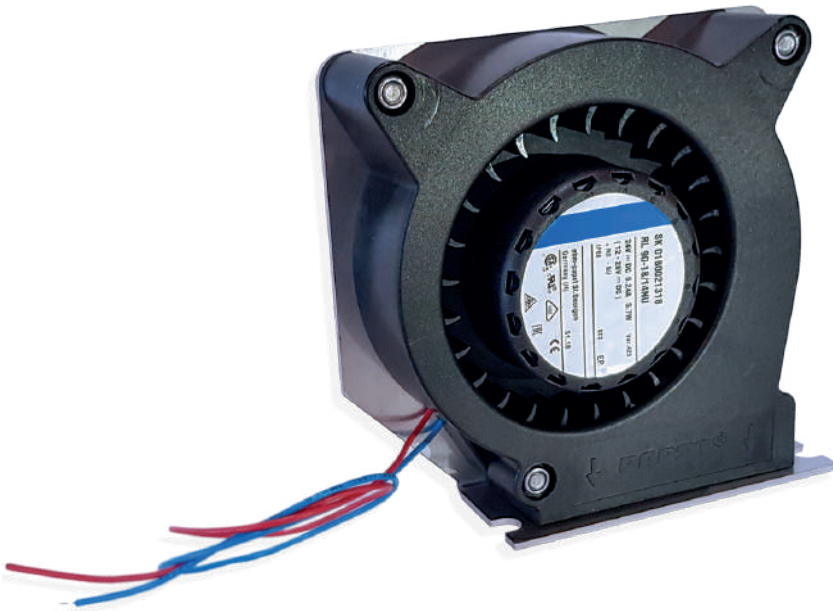

### *Aspiratore elettrico circolare per Lucernario aerante*

#### Descrizione del prodotto

Aspiratore elettrico alimentato a 24V, installabile in corrispondenza di una presa d'aria di Lucernario aerante per l'aspirazione e l'espulsione dell'aria dall'interno all'esterno.

### Dati operativi elettrici

Voltaggio	24 V
Tipo di corrente	DC
Consumo di energia	5.7 W
Consumo di corrente	240 mA

Dati forniti dalla casa produttrice